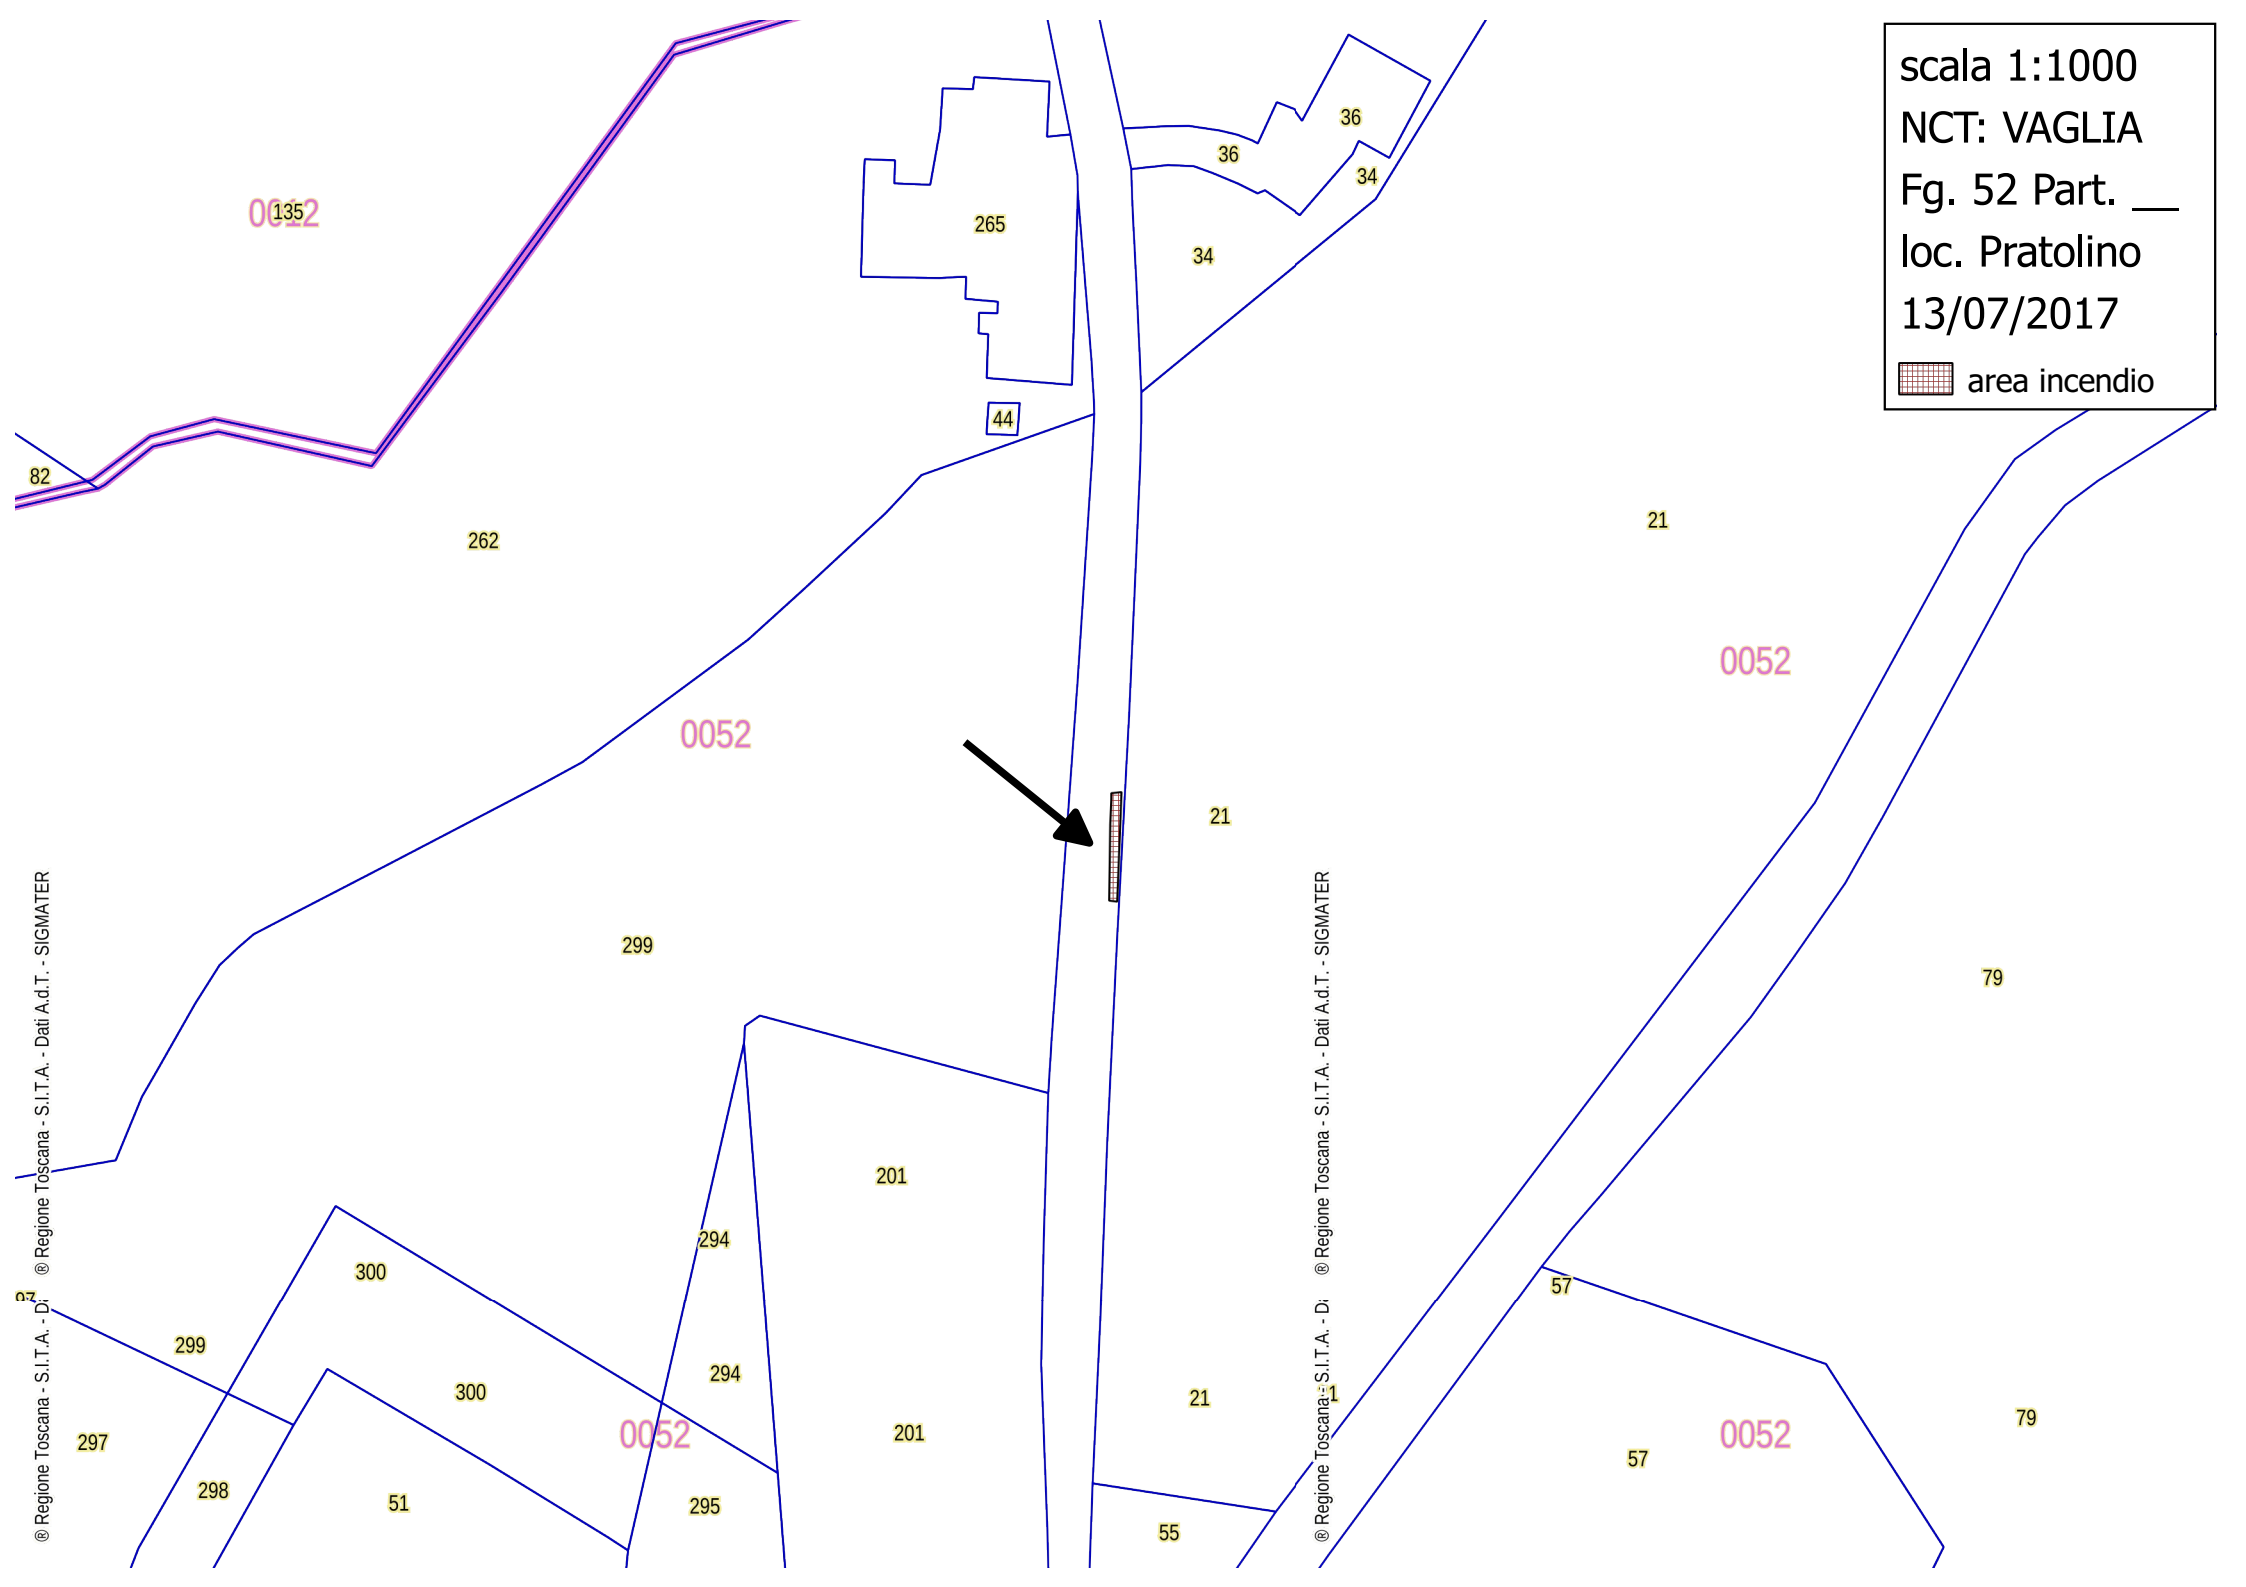

scala 1:1000
NCT: VAGLIA
Fig. 52 Part. __
loc. Pratolino
13/07/2017

© Regione Toscana - S.I.T.A. - D...

© Regione Toscana - S.I.T.A. - D...